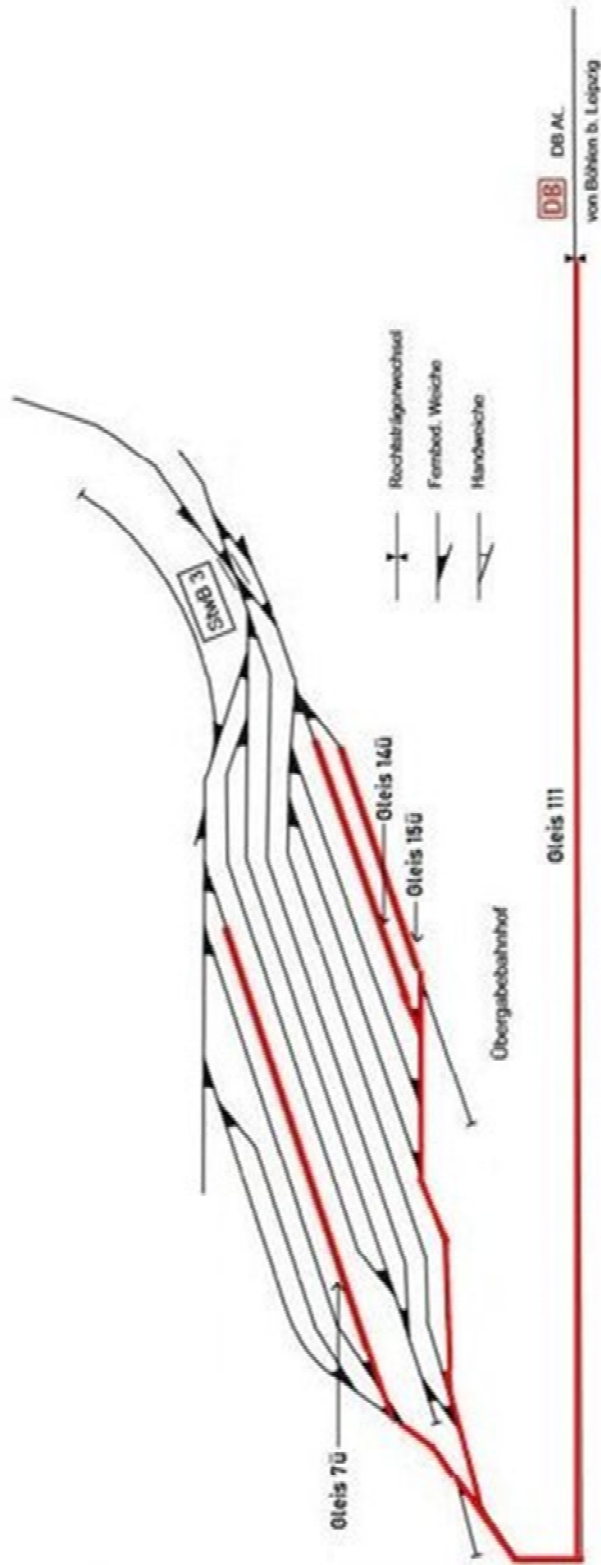

Gleislageplan Werkbahn Espenhain

 Pressnitztalbahn <small>Eisenbahn-Bau- und Betriebsgesellschaft Pressnitztalbahn mbH</small>	
Maßstab: ohne	Betriebsstätte Werkbahn Espenhain
Stand: Dezember 2020	Gleislageplan